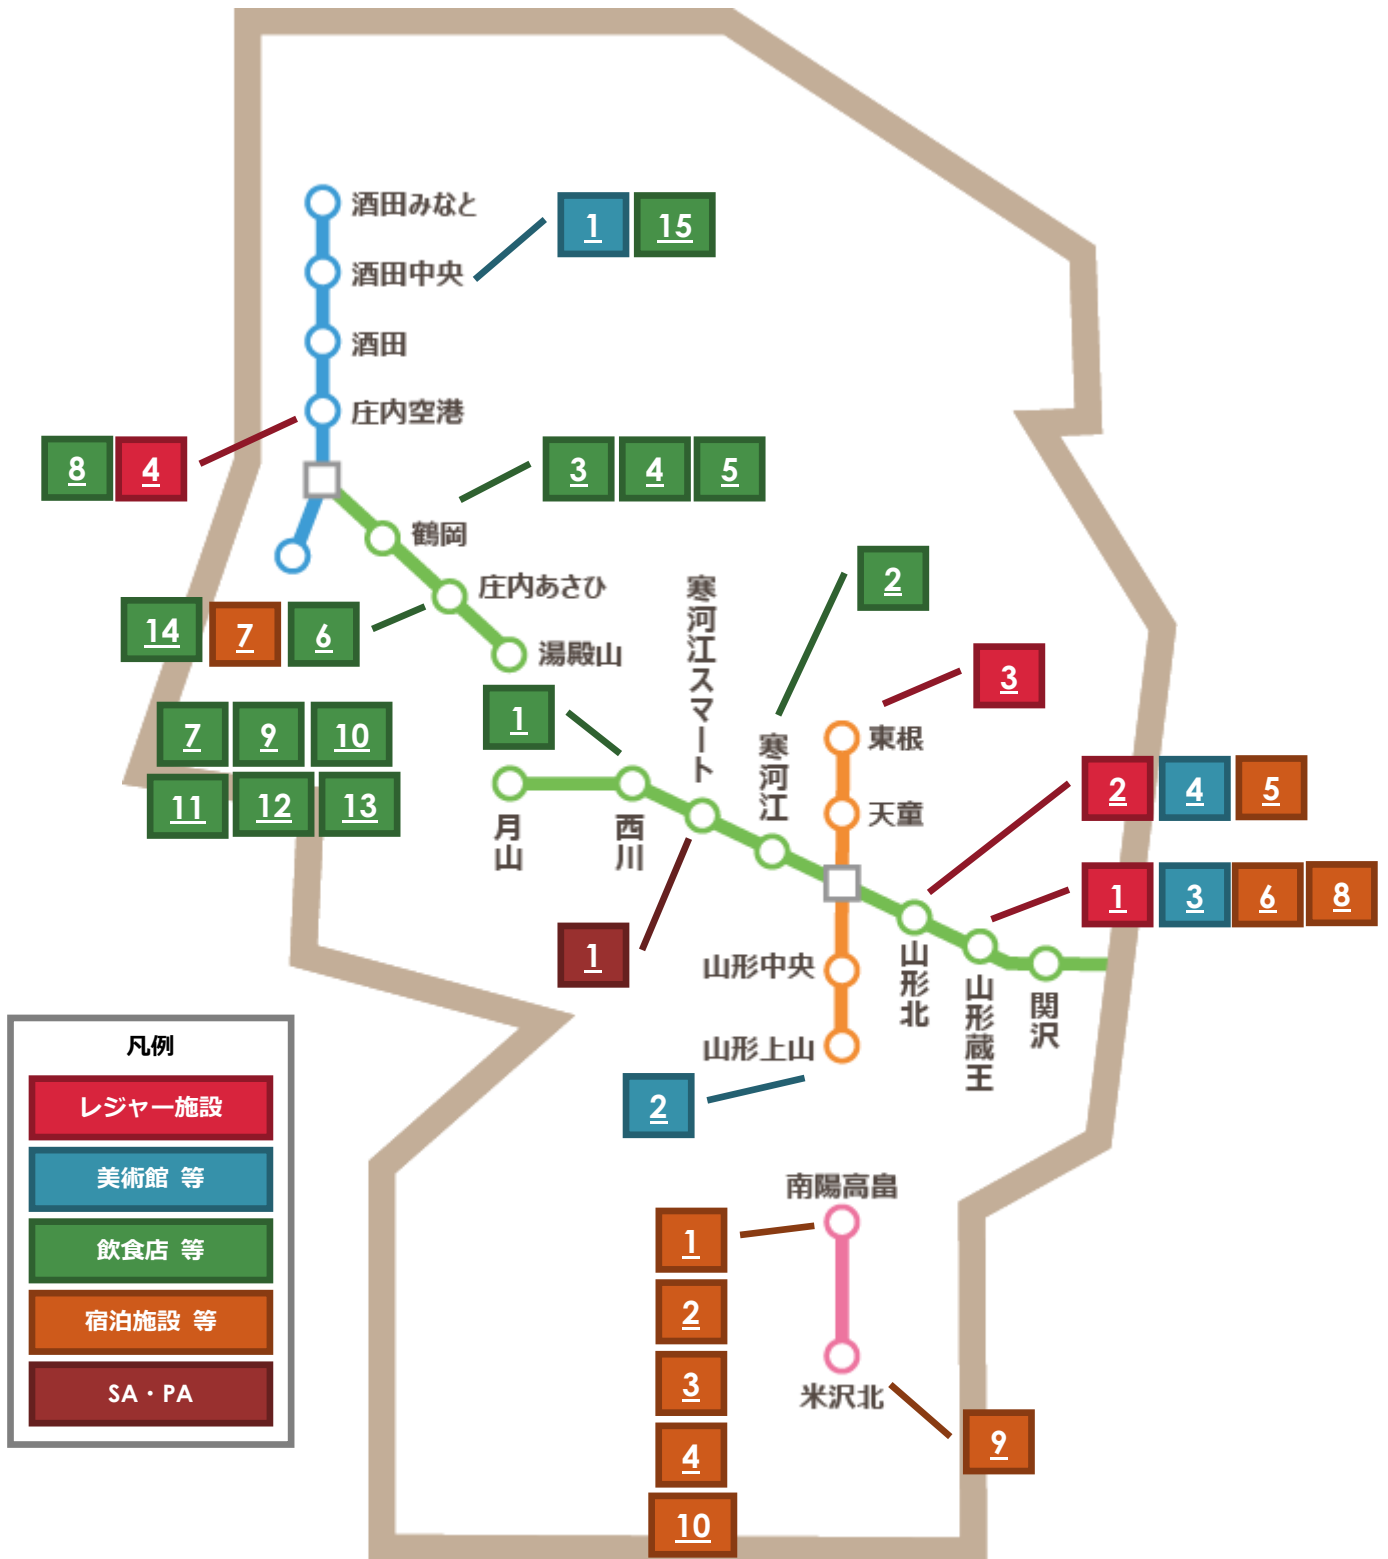

# 山形県 の優待施設

## 東北観光フリーパス

## ■ レジャー施設

1	蔵王中央ロープウェイ	<a href="http://zaochuoropeway.co.jp/jp/summer/index.php">http://zaochuoropeway.co.jp/jp/summer/index.php</a>
	山形道 山形蔵王 IC	山形市蔵王温泉 940 番地 1
	優待特典	<b>乗車料金割引</b> 往復乗車料金 大人 1,300 円→1,170 円、小人 650 円→590 円
	備考	1 申込につき、5 名さままで有効

## ■ 飲食店・お土産店

1	水沢温泉館(道の駅にしかわ)	<a href="http://www.gassan-shop.com/">http://www.gassan-shop.com/</a>
	山形道 西川 IC	西村山郡西川町大字水沢 2304
	優待特典	<a href="#">料金割引</a> ソフトクリーム 50 円引き
	備考	<b>水沢温泉館内で販売するもののみ対象</b> 1 申込につき、5 名さままで有効