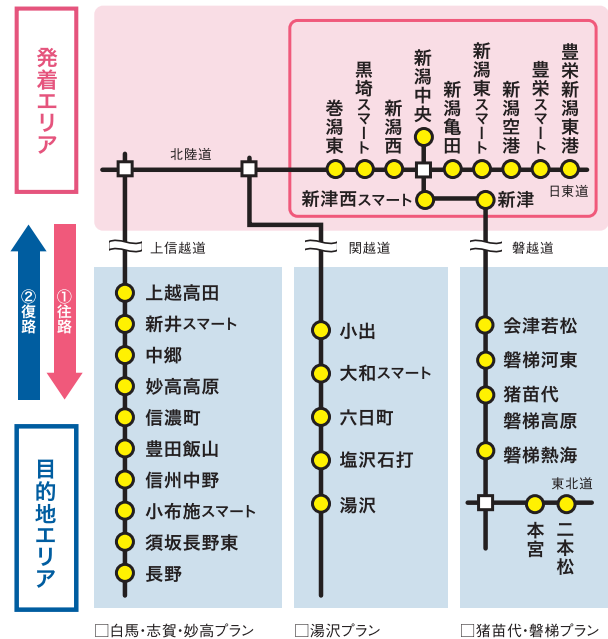

ロッテアライリゾート

□中郷IC

関温泉スキー場
アパリゾート妙高バイナレー

□妙高高原IC

赤倉温泉スキー場
赤倉観光リゾートスキー場
池の平温泉スキー場
休暇村妙高ルンルンスキー場
妙高スキーパーク
妙高杉ノ原スキー場
斑尾高原スキー場

□信濃町IC

戸隠スキー場
いづなりリゾートスキー場
タングラムスキーサーカス
黒姫高原スノーパーク

□豊田飯山IC

牧の入スノーパーク
斑尾高原サンパティックススキー場
戸狩温泉スキー場
野沢温泉スキー場
北信州木島平スキー場

□信州中野IC

志賀高原ジャイアントスキー場
寺小屋スキー場
一の瀬ダイヤモンドスキー場
竜王スキーパークスキー場

志賀高原丸池スキー場
奥志賀高原スキー場
志賀高原焼額山スキー場
横手山・洗峠スキー場

□須坂長野東IC

山田温泉キッズスノーパーク
YAMABOKUワイルドスノーパーク

□長野IC

戸隠スキー場
飯綱高原スキー場
白馬乗鞍温泉スキー場
樽池高原スキー場
白馬五竜スキー場
YANABA snow&green park
Hakuba47ウィンタースポーツパーク

□磐梯河東IC

星野リゾートアルツ磐梯スキー場

□猪苗代磐梯高原IC

猪苗代スキー場 ミネロ
裏磐梯スキー場
猪苗代リゾートスキー場
リステルスキーファンタジア
星野リゾート裏磐梯猫魔スキー場
グランデコスノーリゾート

□磐越熱海IC

沼尻スキー場

他

「新潟」の発着エリアから、「湯沢」、「白馬・志賀・妙高」、
「猪苗代・磐梯」の目的地エリアに
お出かけのお客さま向けの往復プラン

□白馬・志賀・妙高プラン □湯沢プラン □猪苗代・磐梯プラン

▶ ご利用方法

- ①往路 発着エリア内のICから乗り、目的地エリア内のICで降りる。
- ②復路 目的地エリア内のICから乗り、発着エリア内のICで降りる。

※ご登録のETCカードと車種のお車をご利用ください。
※②復路⇒①往路の順でのご利用はできません。
※1往復限り有効です。
※①往路、②復路ともにエリア外でのご利用はできません。この場合、別途ご利用全区間分の通常料金となります。