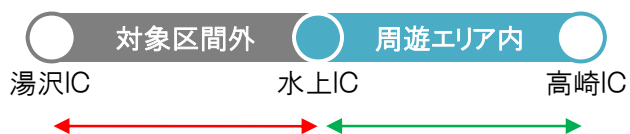

湯沢IC-水上IC分はフリーパスの対象になりません。(別途料金を請求いたします)

水上IC-高崎IC分はフリーパス料金に含まれます。