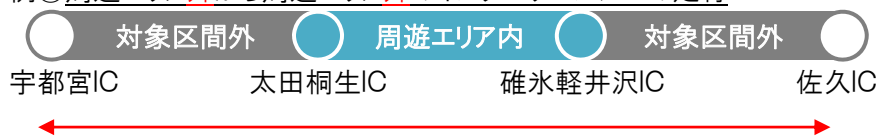

【周遊走行】

例⑥周遊エリア外から周遊エリア外のインターチェンジへの走行

途中、周遊エリア内を通過しても、宇都宮IC-佐久ICの全区間がフリーパスの対象になりません。

例⑦周遊エリア内と周遊エリア外のインターチェンジ相互間の走行