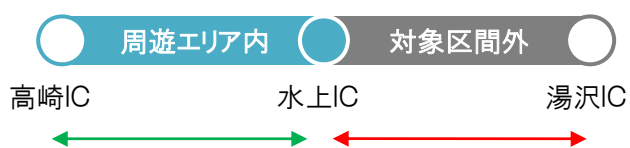

高崎IC-本庄児玉IC分はフリーパス料金に含まれます(周遊走行の対象となります)。

本庄児玉IC-八王子IC分はフリーパスの対象になりません。

※ 出発エリア内の本線料金所を通過する場合は、本線料金所までの走行が対象となります。

【周遊走行】

例⑥周遊エリア外から周遊エリア外のインターチェンジへの走行

途中、周遊エリア内を通過しても、宇都宮IC-佐久ICの全区間がフリーパスの対象になりません。

例⑦周遊エリア内と周遊エリア外のインターチェンジ相互間の走行